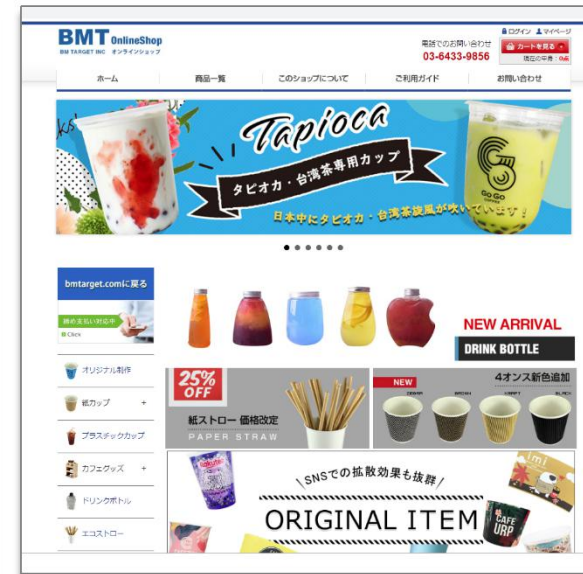

BMT

株式会社BMターゲット

略してBMTとは

BMTとは

東京三田本社と京都吉祥院に支社がある、**総合容器商社**です

他社との **違い**

他社とは違って、ほかにはない
キラリと光るフォトジェニック
な商品のみ扱う、設立12年の
容器ベンチャー企業なんです

BMT Instagram